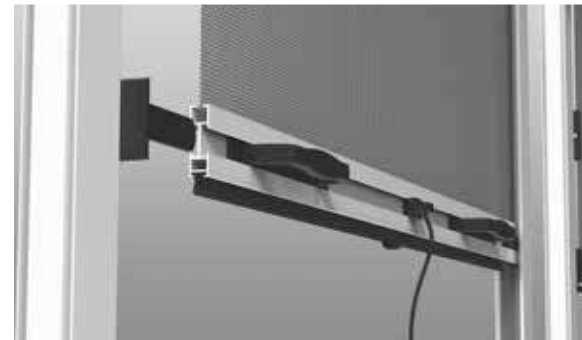

**1**  
Gehäuse  
32mm

**2**  
Führung L+R

**3**  
Griffleiste

**1**  
Gehäuse  
40mm

**2**  
Führung L+R

**3**  
Griffleiste

Bürste auf der Griffleiste

Federbremse

## VORTEILE

- ✓ Auch mit einer Rückstellbremse erhältlich.
- ✓ Das Öffnen und Schließen des Rollos ist auch für Kinder und ältere Menschen einfach.
- ✓ Das Gewebe ist aus hochwertigem Fiberglas.