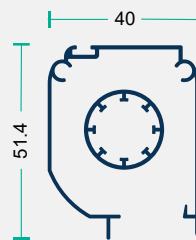

**1**  
Gehäuse  
32mm

**2**  
Führung L+R

**3**  
Griffleiste

**1**  
Gehäuse  
40mm

**2**  
Führung L+R

**3**  
Griffleiste

Bürste auf der Griffleiste

Federbremse