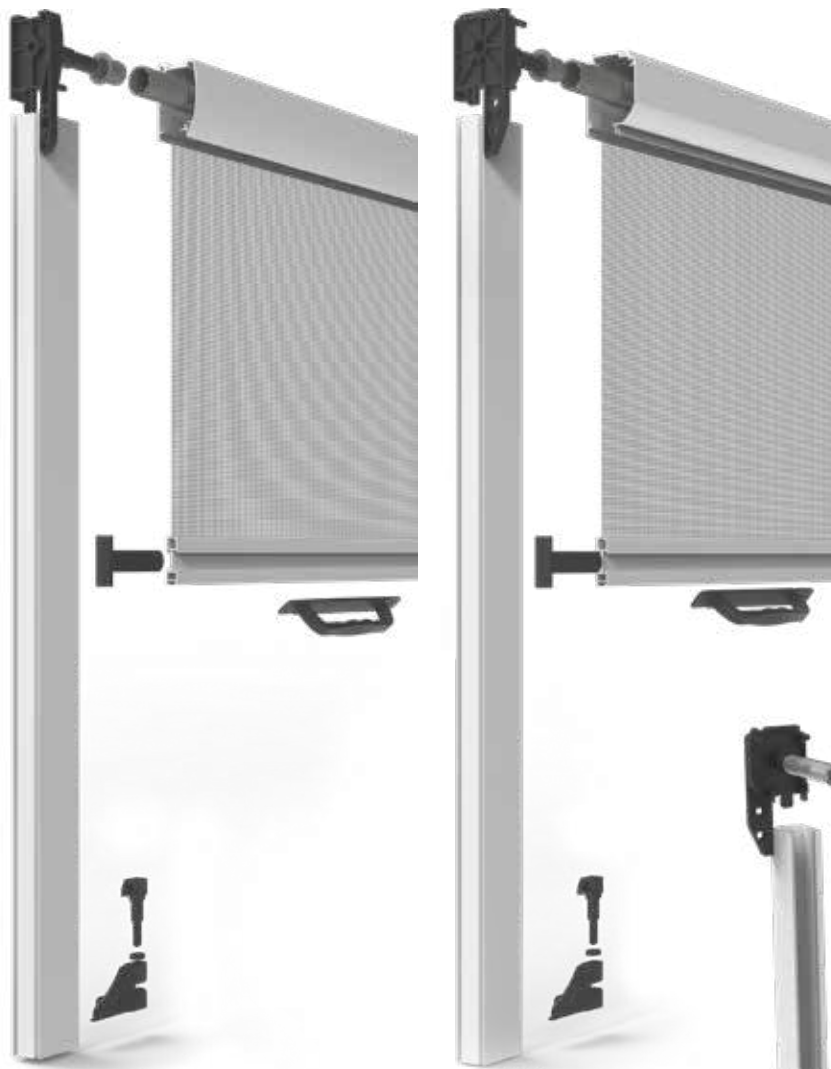

**1**  
Gehäuse  
32mm

**2**  
Führung L+R

**3**  
Griffleiste

**1**  
Gehäuse  
40mm

**2**  
Führung L+R

**3**  
Griffleiste

Bürste auf der Griffleiste

Federbremse

## VORTEILE

- ✓ Auch mit einer Rückstellbremse erhältlich.
- ✓ Das Öffnen und Schließen des Rollos ist auch für Kinder und ältere Menschen einfach.
- ✓ Das Gewebe ist aus hochwertigem Fiberglas.