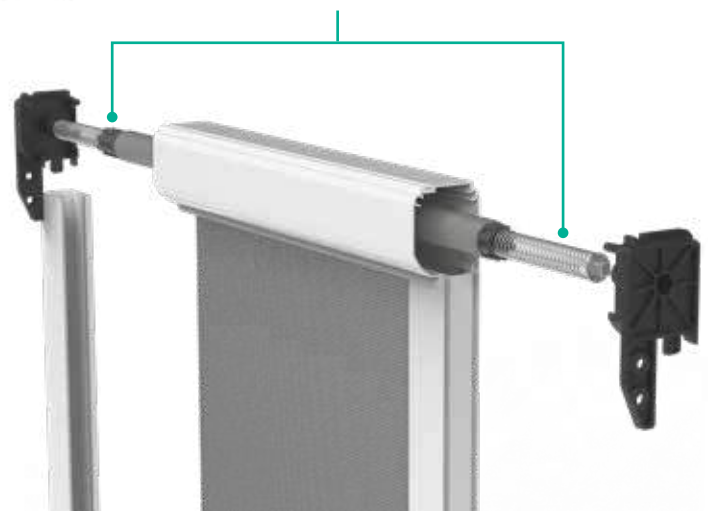

**1**  
Gehäuse  
32mm

**2**  
Führung L+R

**3**  
Griffleiste

**1**  
Gehäuse  
40mm

**2**  
Führung L+R

**3**  
Griffleiste

Bürste auf der Griffleiste

Federbremse

## VORTEILE

- ✓ Auch mit einer Rückstellbremse erhältlich.
- ✓ Das Öffnen und Schließen des Rollos ist auch für Kinder und ältere Menschen einfach.
- ✓ Das Gewebe ist aus hochwertigem Fiberglas.